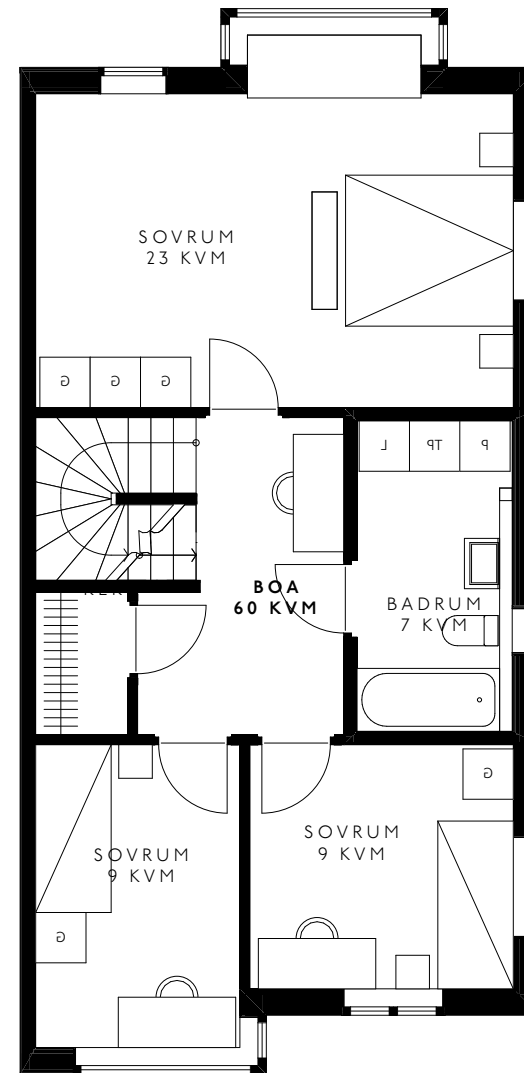

GRIPSHOLMS
TRÄDGÅRDSSTAD

Parhus
KVARTER KOVALLEN

KRUUS
hus

ENTRÉPLAN

ÖVERVÅNING

SKALA 1:100