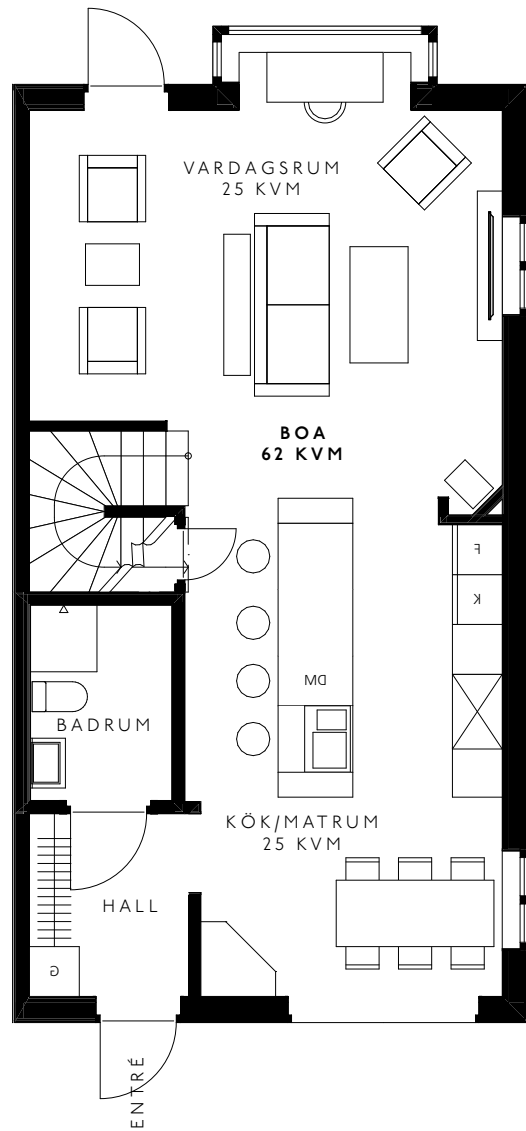

GRIPSHOLMS
TRÄDGÅRDSSTAD

Parhus
KVARTER KOVALLEN

KRUUS
hus

ENTRÉPLAN

ÖVERVÅNING

SKALA 1:100