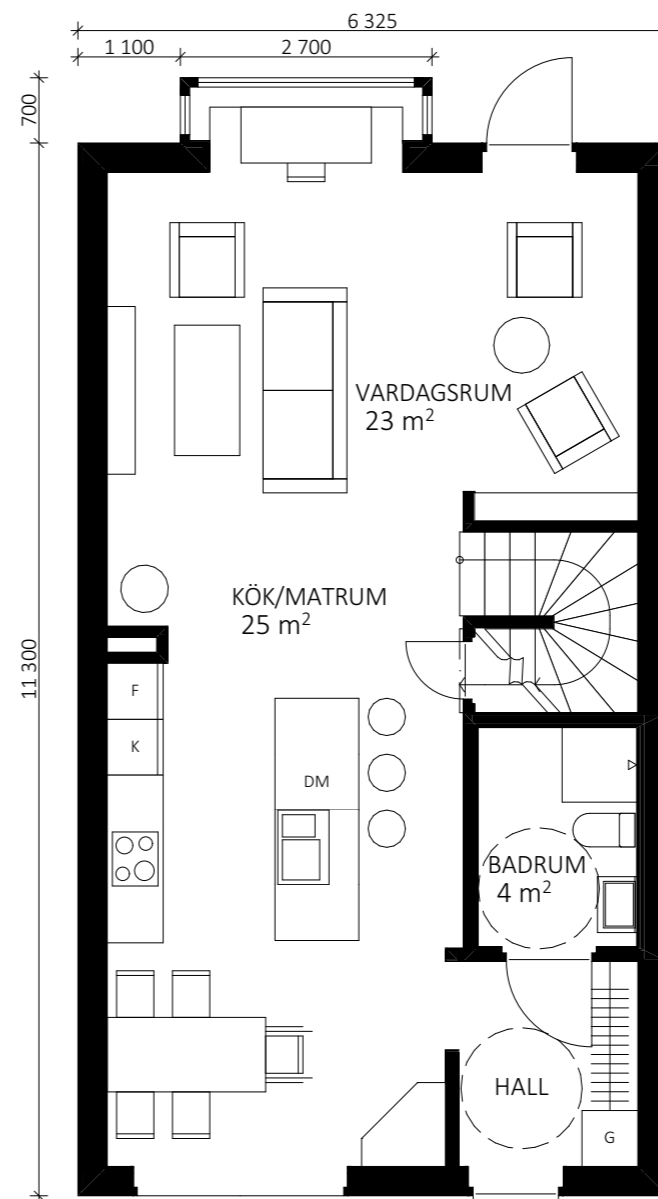

GRIPSHOLMS
TRÄDGÅRDSSTAD

Radhus 2 plan
KVARTER TUVTÅTELN

KRUUS
hus

Radhus 2 plan, 122 kvm

ENTRÉPLAN

ÖVERVÅNING