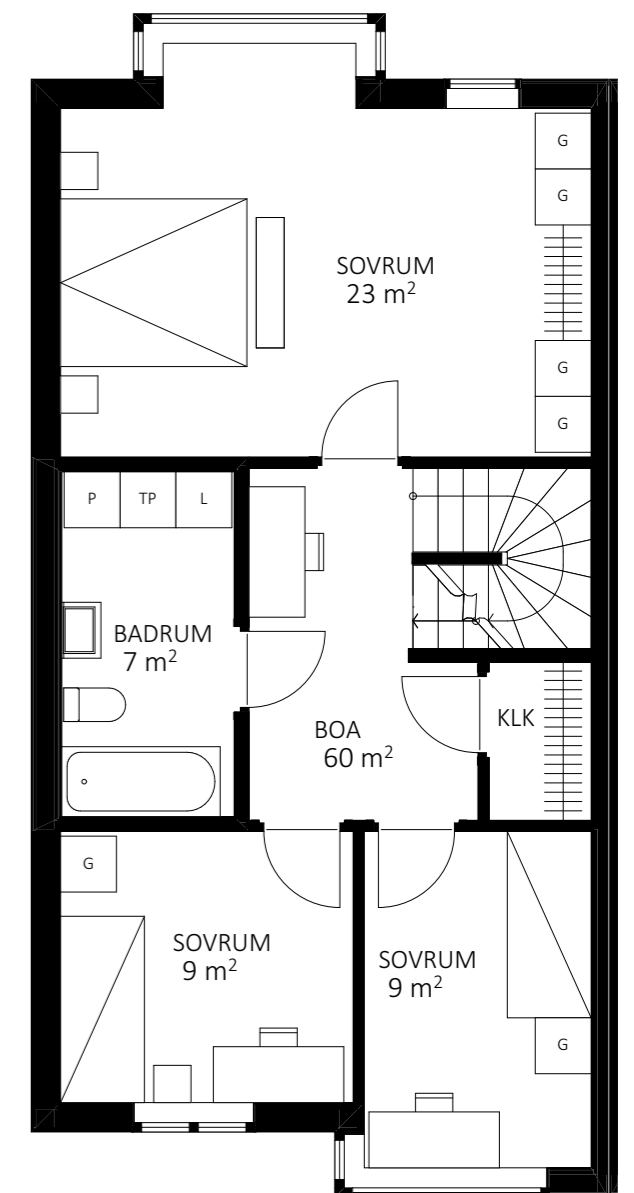

GRIPSHOLMS
TRÄDGÅRDSSTAD

Radhus 2 plan
KVARTER TUVTÅTELN

KRUUS
hus

Radhus 2 plan, 122 kvm

ENTRÉPLAN

ÖVERVÅNING