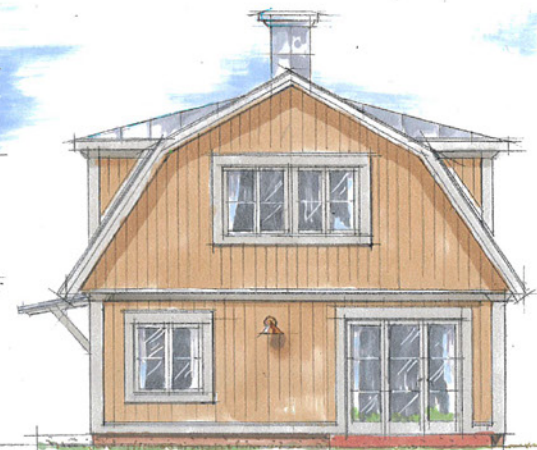

GRIPSHOLMS  
TRÄDGÅRDSSTAD

Villatyp 2  
KVARTER KOVÄLLEN

KRUUS  
hus

MOT GATA

MOT GÅRD

# ENTRÉPLAN

Entré

# ÖVERVÅNING

SKALA 1:100