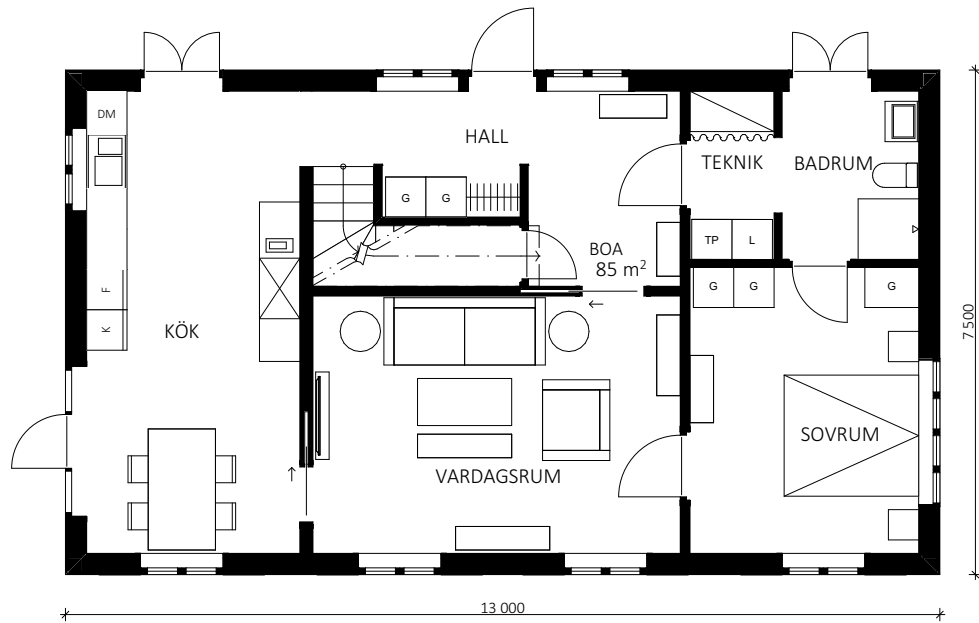

GRIPSHOLMS  
TRÄDGÅRDSSTAD

Villatyp 2  
KVARTER KOVÄLLEN

KRUUS  
hus

MOT GATA

MOT GÅRD

# ENTRÉPLAN

Entré

# ÖVERVÅNING

SKALA 1:100