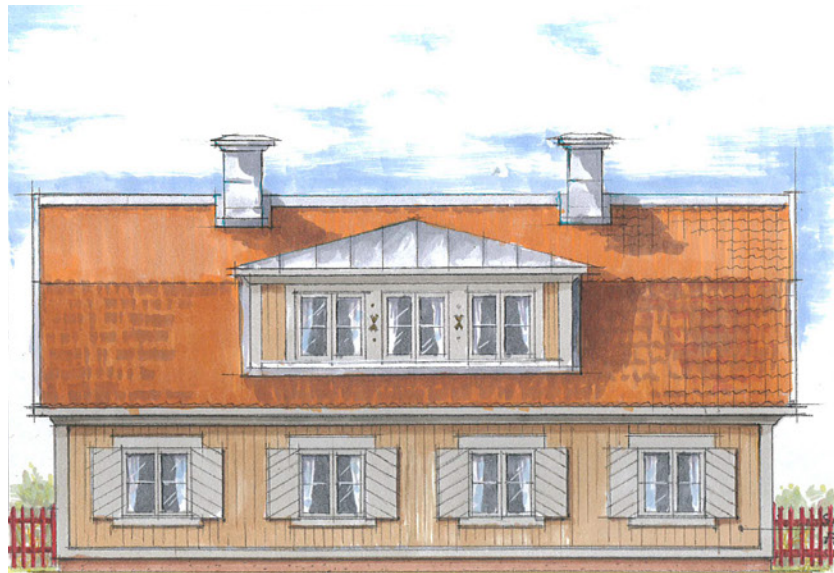

GRIPSHOLMS  
TRÄDGÅRDSSTAD

Villatyp 2  
KVARTER KOVÄLLEN

KRUUS  
hus

MOT GATA

MOT GÅRD

# ENTRÉPLAN

Entré

# ÖVERVÅNING

SKALA 1:100