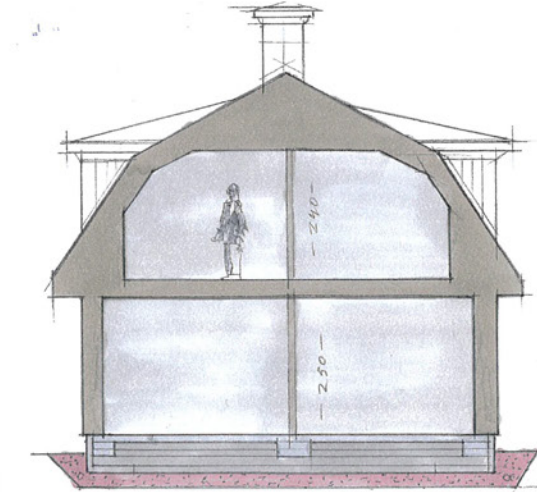

GRIPSHOLMS  
TRÄDGÅRDSSTAD

Villatyp 2  
KVARTER KOVÄLLEN

KRUUS  
hus

MOT GATA

MOT GÅRD

# ENTRÉPLAN

Entré

# ÖVERVÅNING

SKALA 1:100