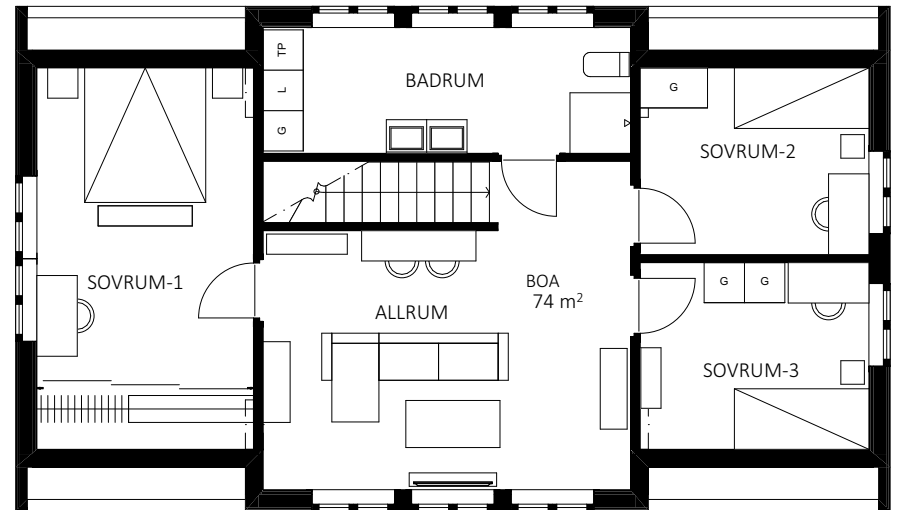

GRIPSHOLMS  
TRÄDGÅRDSSTAD

Villatyp 2  
KVARTER KOVÄLLEN

KRUUS  
hus

MOT GATA

MOT GÅRD

# ENTRÉPLAN

Entré

# ÖVERVÅNING

SKALA 1:100